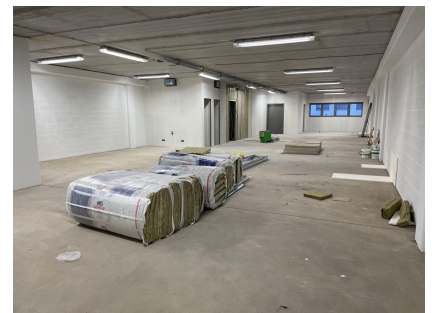

Depot
214m²
Contern

3 495€
Charges : 260€

Bail mixte !Agence Immoneuf vous propose un espace de location bureaux/ local professions libérales/ dépôt/ archives, de 214m2 avec haute performance énergétique, situé au Campus de Contern qui est un complexe moderne de bâtiments d'activités mixtes (bureaux, dépôts, IT centers, labos, etc) avec plusieurs de services: conciergerie, sports, restaurants, espace fêtes d'entreprise, bornes de recharge électriques, etc. Parkings (intérieur et extérieur) disponibles à location. Exemple de location: - Location en semi-brut (avec WC, local technique, cuisine, chappe): 3495€ + 17% TVA- Location en semi-brut (avec WC, local technique, cuisine, chappe, ventilation, peinture): 3838 + 17% TVA- Location fini avec 25m2 bureau (avec WC, local technique, cuisine, chappe, carlage, ventilation, peinture) 4290€ + 17% TVA Disponible le 01.02.2022 N'hésitez pas à nous contacter au 26.26.40 pour plus d'informations.

SPEZIFIKATIOUNE

Zuel vun den Zëmmeren : -
NB. Chamber (s) : -
Uewerfläch : 214m²
NB. vun Buedzëmmer : -
geluecht Kichen : Non

✓ **Immoneuf**

📍 **28, rue des Bains L-1212**

📞 **26 26 40**

✉ **immoneuf@pt.lu**